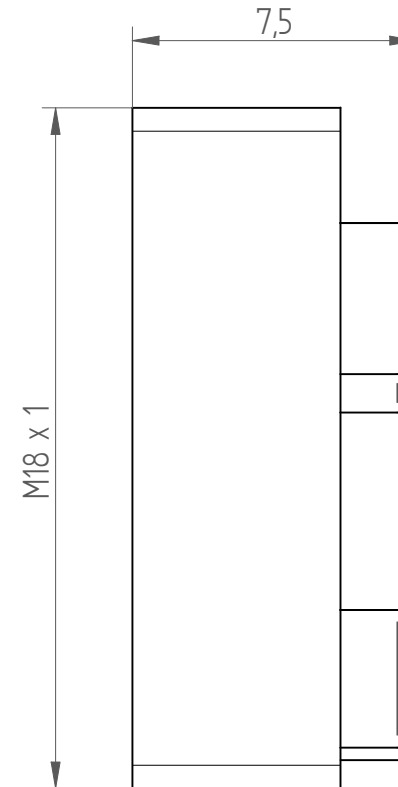

Swiss
Precision
Tools

REGO-FIX®

REGO-FIX AG
Obermattweg 60
4456 Tenniken / Switzerland

Phone +41 61 976 14 66
Fax +41 61 976 14 14
www.rego-fix.com

This is a non controlled copy. All information given herein are subject to change without notice

The information given herein has been carefully checked and is believed to be correct. REGO-FIX, however, assumes no responsibility or liability for any errors, inaccuracies or omissions that may appear in this drawing

This document is subject to copyright laws. No part of this document may be reproduced or transmitted in any form or any means, electronic or mechanic, for any purpose, without the express written permission of REGO-FIX

Type : Hi-Q_ERAX11
Part No. : 331160000
Date : 19.11.2013
Scale : 5:1